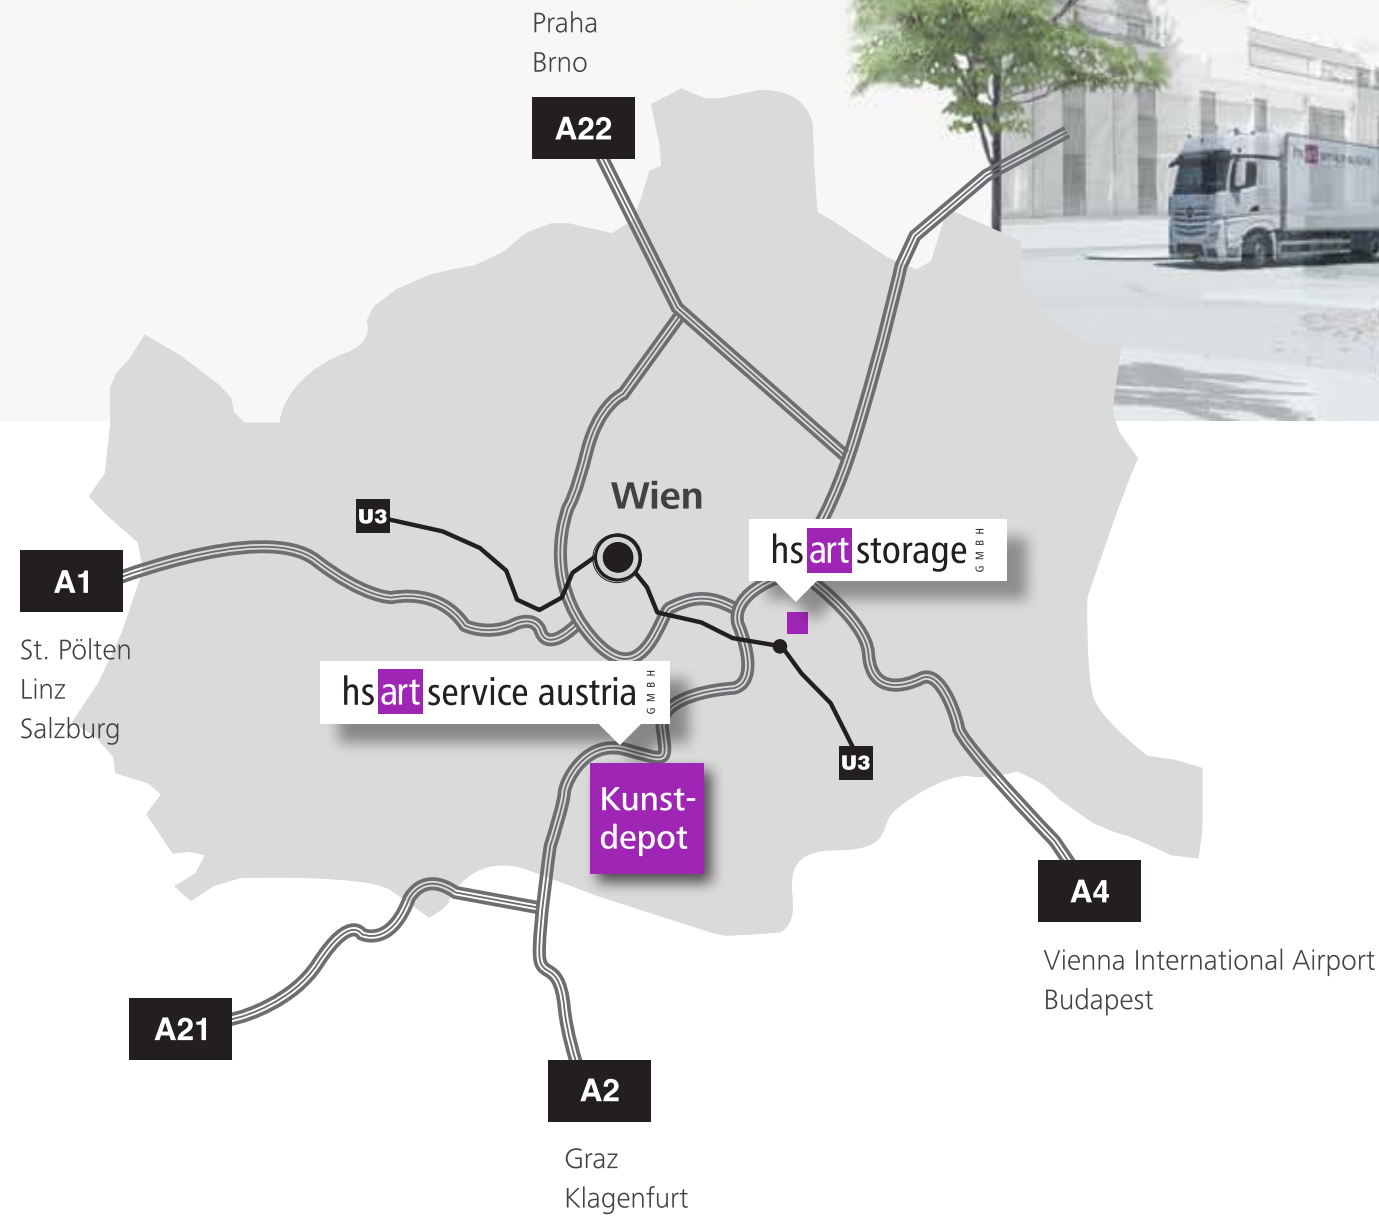

hs **art** service austria G M B H

the **art** of innovation

In bester Lage

mit ausgezeichneter Verkehrsanbindung:

- in wenigen Minuten auf die S1, A23 und A2
- gute öffentliche Verkehrsanbindung (Busse 66A, 67A, 67B)
- in 30 Minuten am Hauptbahnhof
- in 35 Minuten am Stephansplatz